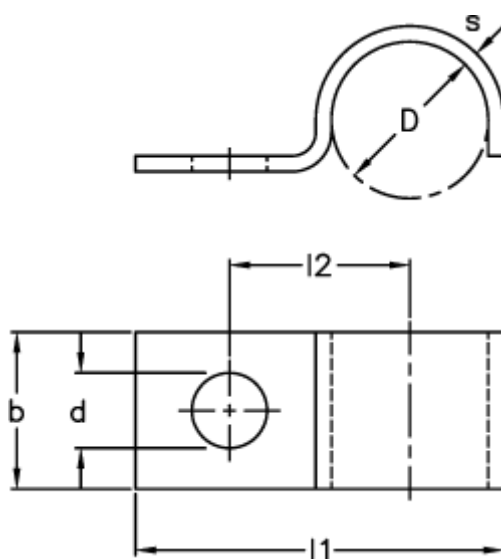

Varenummer: 025207000008
Beskrivelse: Norma rørbøjle type 520
BSN 8x20x2 W1

Mål

$b = 20$

$D = 8$

$d = 7$

$l1 = 26.0$

$l2 = 16.5$

$s = 2$